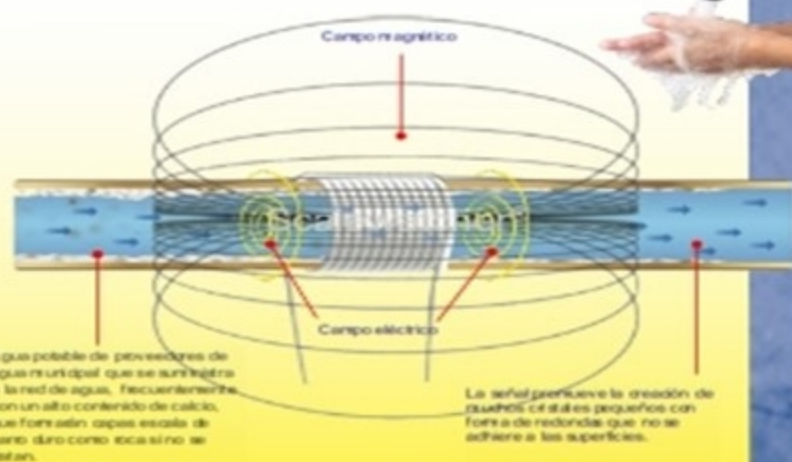

## La Solución

Scalewatcher® es un sistema de tratamiento de agua electro-magnético que, con bajo costo de la operación, reduce la cal en las tuberías de agua.

## ¿Como funciona?

El principio del tratamiento magnético del agua no es nuevo, la primera patente se remonta a principios del siglo XX. Scalewatcher introduce esta idea en el siglo 21 con la aplicación de campos eléctricos y magnéticos. Esto influye en la formación inicial del núcleo, generando más cristales con un menor tamaño y superficie más redondeadas. Esta característica los hace sensibles a las corrientes de agua y se pueden des cargar fácilmente de la tubería del desagüe. La falta de cristales que forman la incrustación no solo evita la formación de nuevas capas, ahora el agua corriente es capaz de eliminar las capas viejas también.