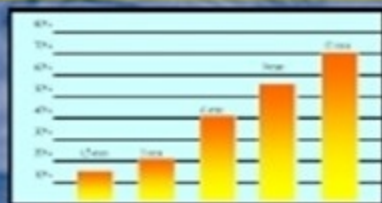

La calcificación por el agua dura

- Incrustaciones en las tuberías de agua fría y los sistemas de agua caliente.
- Calcificación en lavadoras, lavavajillas, calderas, y otros electrodomésticos.
- Duchas y grifos obstruidos.
- Piel seca y cabello seco.
- Pérdida de brillo en cubiertos, cristalería, y vajillas.

La calcificación provoca altos costos debido a:

- Alto consumo de jabón y detergente.
- De fallos de funcionamiento en las máquinas lavadoras, lavavajillas y otros electrodomésticos en baño y cocina.
- Calentar las capas calcáreas y las incrustaciones es tirar dinero. ¡Una capa de tan solo 6 mm en su calentador del agua, aumenta los costos de energía para calentar el agua en un 40%!

Los costos de la formación de incrustaciones.

Aumento de los costos de energía debido a la presencia de capas calcáreas en un sistema de agua caliente medio para uso doméstico.

Scalewatcher®

La Solución

Scalewatcher® es un sistema de tratamiento de agua electro-magnético que, con bajo costo de la operación, reduce la cal en las tuberías de agua.

Las ventajas son obvias ...